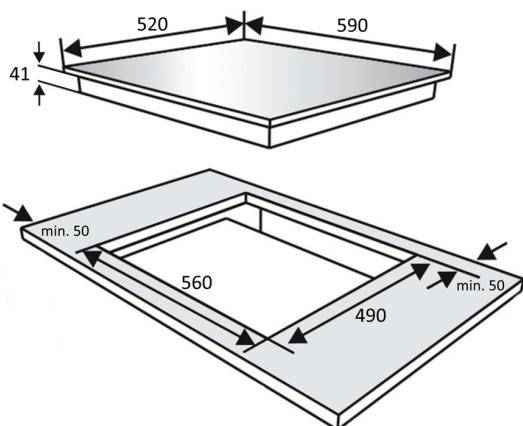

DESKA SKLOKERAMICKÁ KPV6020B

Výrobce: Kluge

Kód EAN: 8588008223536

Popis

- Sklokeramická varná deska
- Šířka 60 cm
- Povrch z černého skla
- 4 varné Highlight zóny
- 2 x 145 mm / 1.200 W + 1 x 180 mm duální zóna / 1.700 W + 1 x 145 mm oválná zóna s časovačem / 1.800 W
- Dotykové ovládání se sliderem pro nastavení výkonu
- Časovač
- Upozornění na zbytkové teplo
- Zámek displeje
- Celkový příkon 5,9 kW

Rozměry v mm

RP - Recyklační poplatek

DMOC	6 990,00 Kč
RP	16,40 Kč